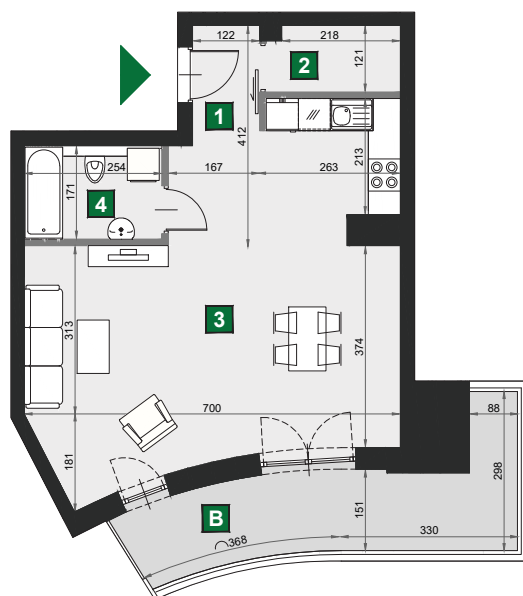

## C 158

budynek	A
piętro	2
mieszkanie	C 158
liczba pokoi	1

<b>B</b> balkon	12,33 m <sup>2</sup>
<b>1</b> przedpokój	5,87 m <sup>2</sup>
<b>2</b> garderoba	2,90 m <sup>2</sup>
<b>3</b> pokój dzienny z aneksem kuch.	34,92 m <sup>2</sup>
<b>4</b> łazienka	4,34 m <sup>2</sup>

powierzchnia	48,03 m <sup>2</sup>
cena brutto	379 437 zł

0 1 2 [m]